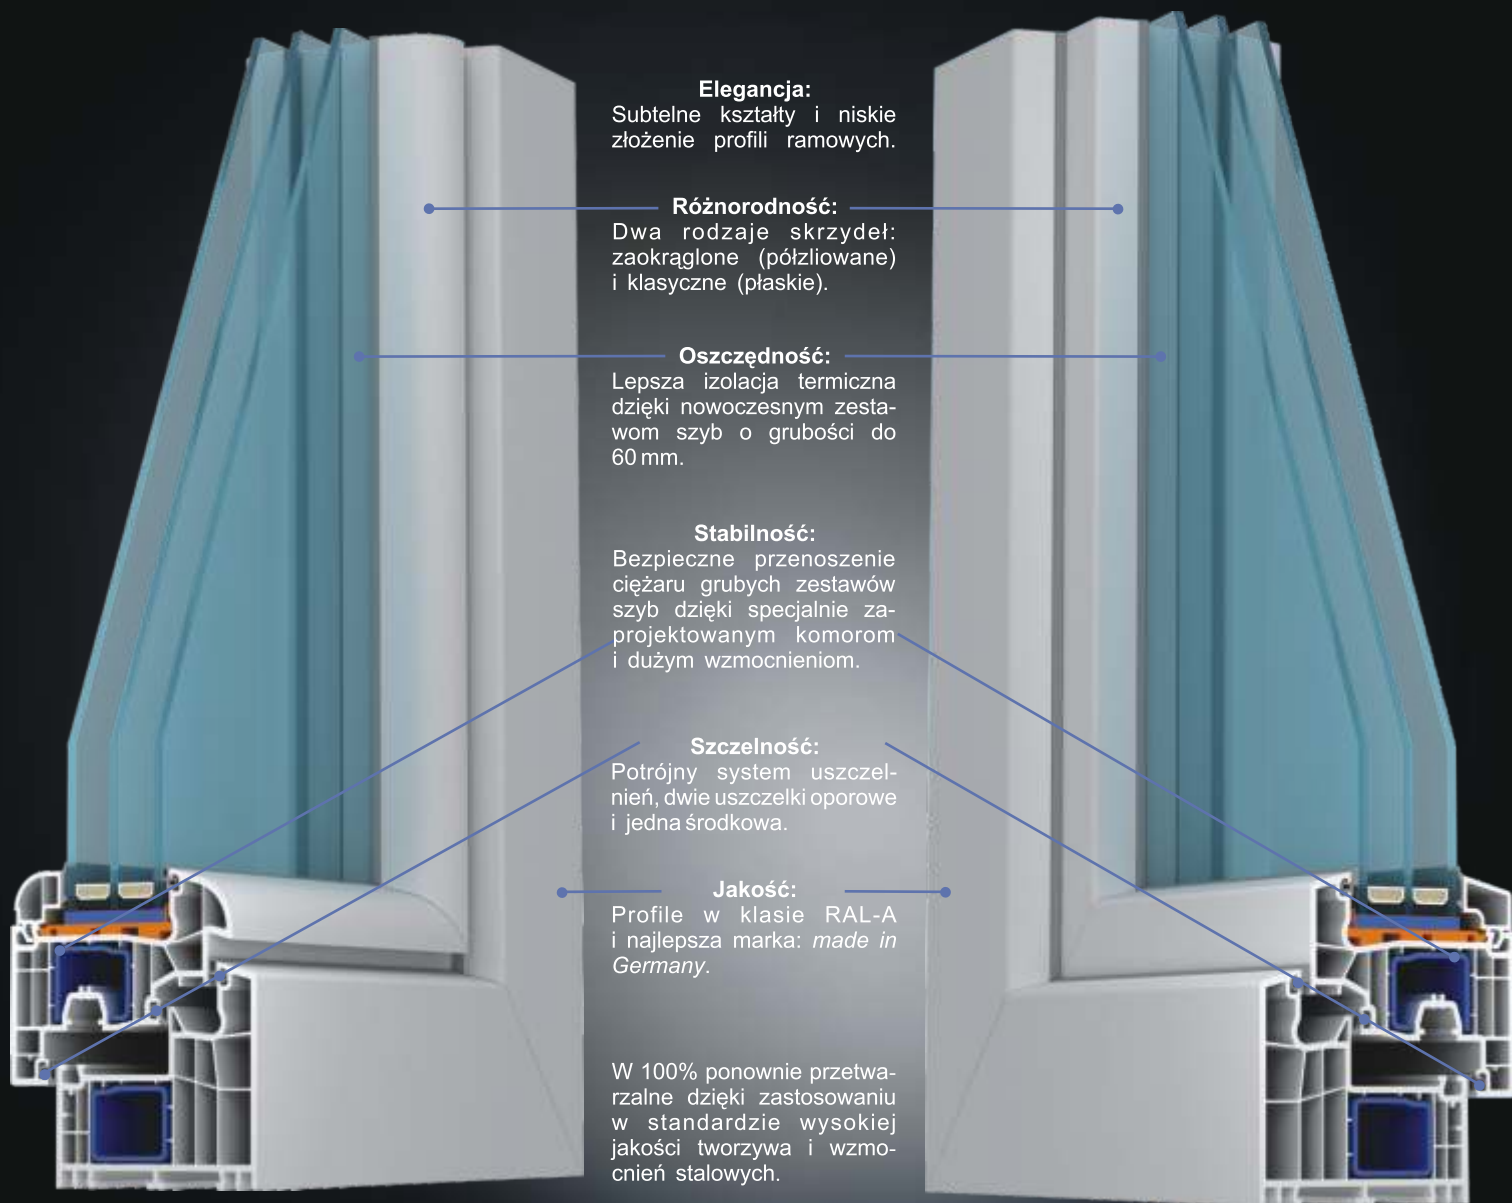

Okno przyszłości

bluEvolution 92

bE System bluEvolution 92

© EIN SYSTEM · DER SALAMANDER · INDUSTRIE///PRODUKTE

polskieokna.pl
ogólnopolska sieć sprzedaży okien

Perfekcja - made in Germany

Ochrona klimatu, efektywność energetyczna, ochrona środowiska

Nowa generacja okien **bluEvolution 92** jest perfekcyjnym połączeniem innowacyjnej techniki i konwencjonalnej technologii. Szerokie profile (92 mm) zapewniają niespotykane dobrą izolację termiczną oraz najwyższą efektywność energetyczną. Dodatkowo niskie profile ramy i skrzydła, umożliwiają lepsze doświetlenie pomieszczeń. Oprócz błyszczących profili w intensywnym, białym kolorze, okna w systemie **bluEvolution 92** dostępne są również w szerokiej palecie kolorów gładkich oraz drewnopodobnych (w tym drewna szlachetnego) zarówno w okleinach jednostronnych jak i dwustronnych.

Zakresy zastosowania:

Okna z PCW wzmocniane wewnątrz profilami stalowymi, białe i kolorowe, bez ograniczeń formalnych i funkcjonalnych.

Dane techniczne:

$U_i=1,0 \text{ W/m}^2\text{K}$ przy zastosowaniu standardowych wzmocnień stalowych lub $U_i=0,9 \text{ W/m}^2\text{K}$ przy zastosowaniu wzmocnień termicznych (stalowych z przekładką termiczną).