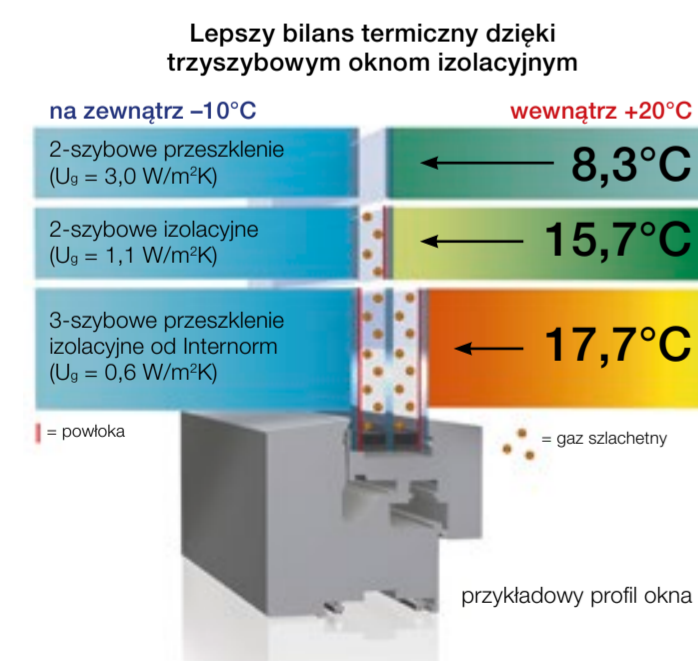

Zalety przeszklecia trzyszybowego:

- W zimie do wnętrza przedostaje się mniej chłodu
  → oszczędzasz na ogrzewaniu
- W lato do wnętrza przedostaje się mniej ciepła
  → utrzymujesz przyjemną temperaturę bez klimatyzacji